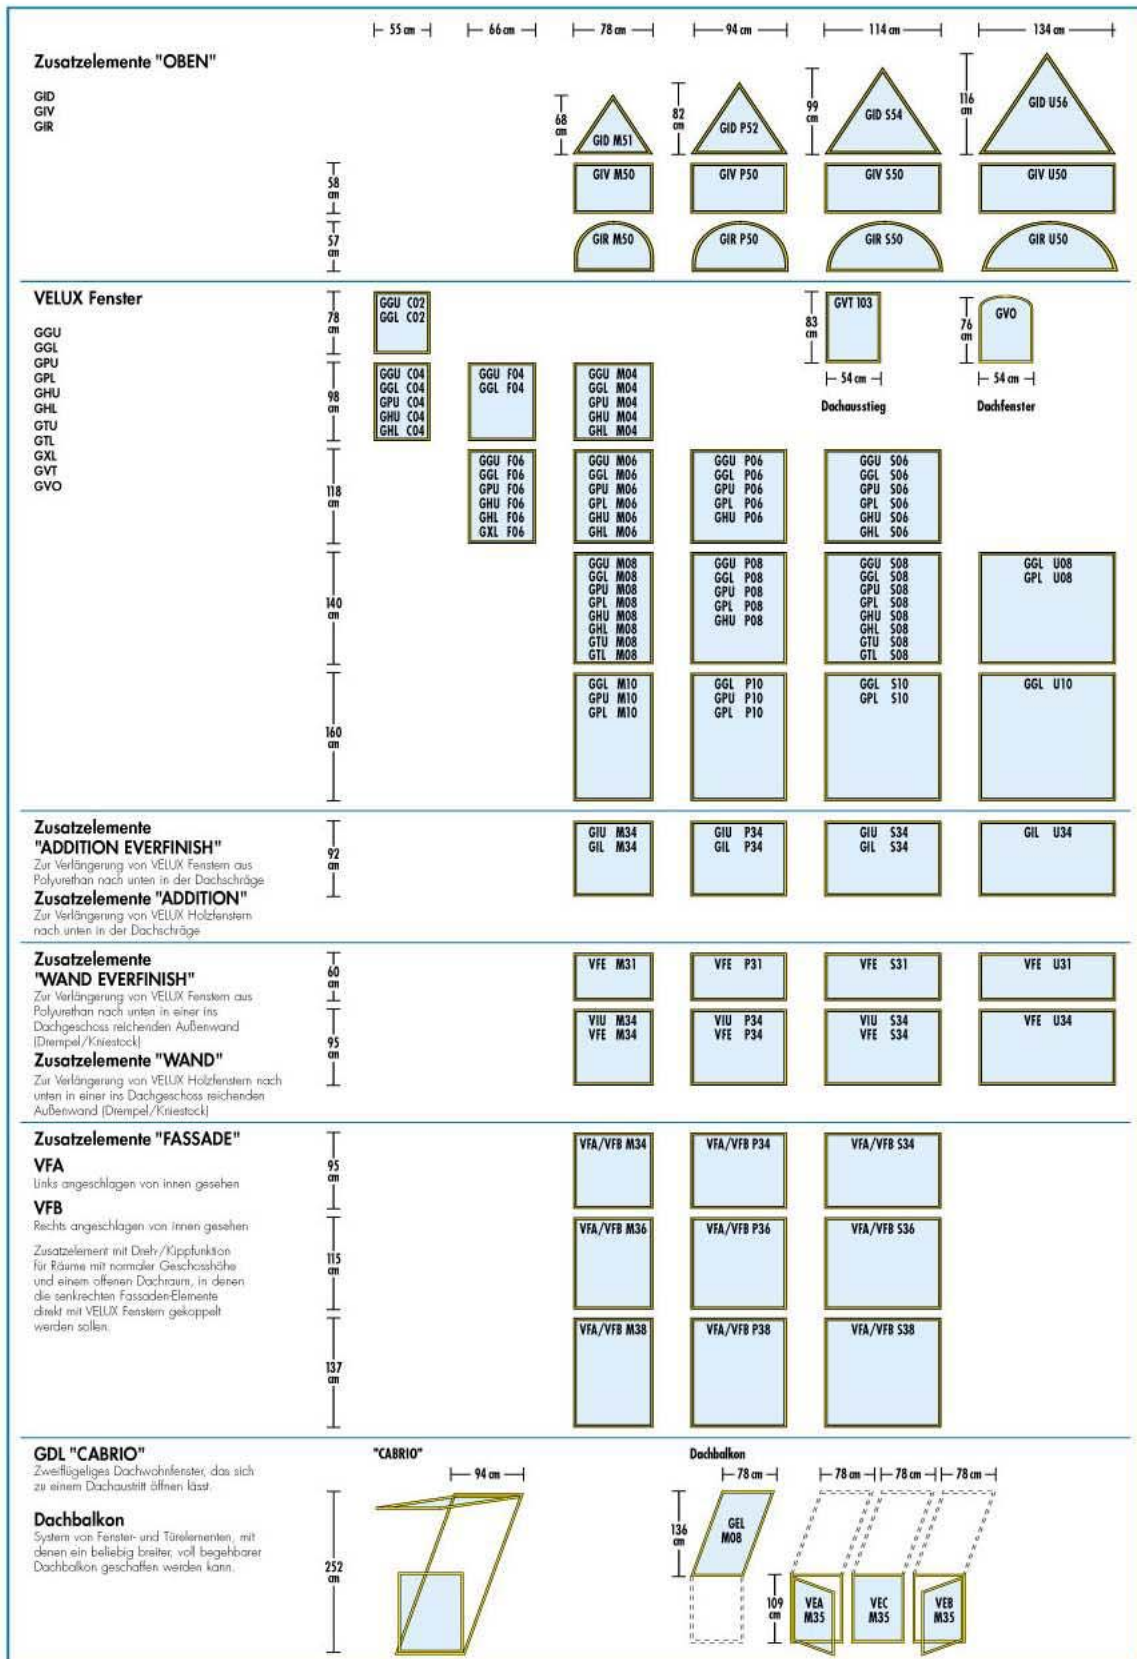

Größenraster der Velux-Dachwohnfenster

Dieses Raster gibt Ihnen eine Übersicht zu den Standardgrößen, damit Sie den Einbau von VELUX Dachwohnfenstern problemlos planen können.